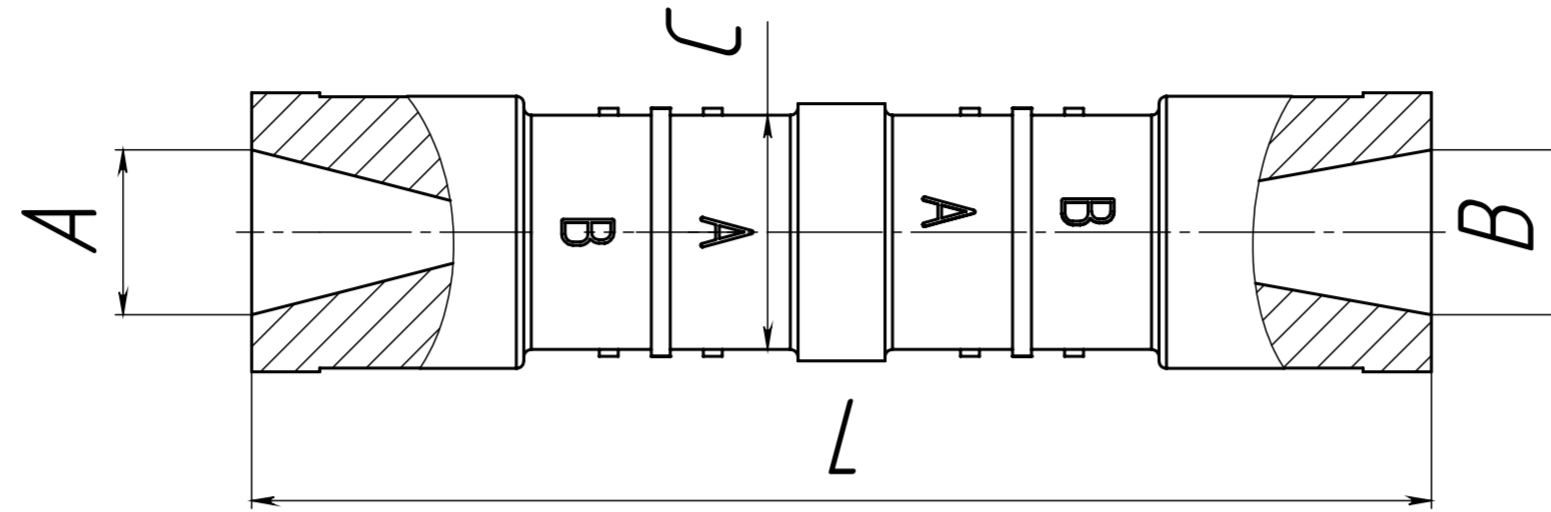

# тјрв Гильза изолированная абонентская МJPВ ЕKF

Наименование	Сечение проводов, мм <sup>2</sup>	Тип матрицы для опрессовки	Сечение проводов, мм <sup>2</sup> А	Сечение проводов, мм <sup>2</sup> В	Диаметр, мм C	Длина, мм L	Артикул
Гильза изолированная абонентская МJPВ 4-16 ЕKF PROxima	4-16	E140	4	16	16	79	тјрв4-16
Гильза изолированная абонентская МJPВ 6-16 ЕKF PROxima	6-16		6	16			тјрв6-16
Гильза изолированная абонентская МJPВ 10-16 ЕKF PROxima	10-16		10	16			тјрв10-16
Гильза изолированная абонентская МJPВ 10-25 ЕKF PROxima	10-25		10	25			тјрв10-25
Гильза изолированная абонентская МJPВ 16 ЕKF PROxima	16-16		16	16			тјрв16
Гильза изолированная абонентская МJPВ 16-25 ЕKF PROxima	16-25		16	25			тјрв16-25
Гильза изолированная абонентская МJPВ 25 ЕKF PROxima	25-25		25	25			тјрв25
Гильза изолированная абонентская МJPВ 25-35 ЕKF PROxima	25-35		25	35			тјрв25-35
Гильза изолированная абонентская МJPВ 35 ЕKF PROxima	35-35		35	35			тјрв35