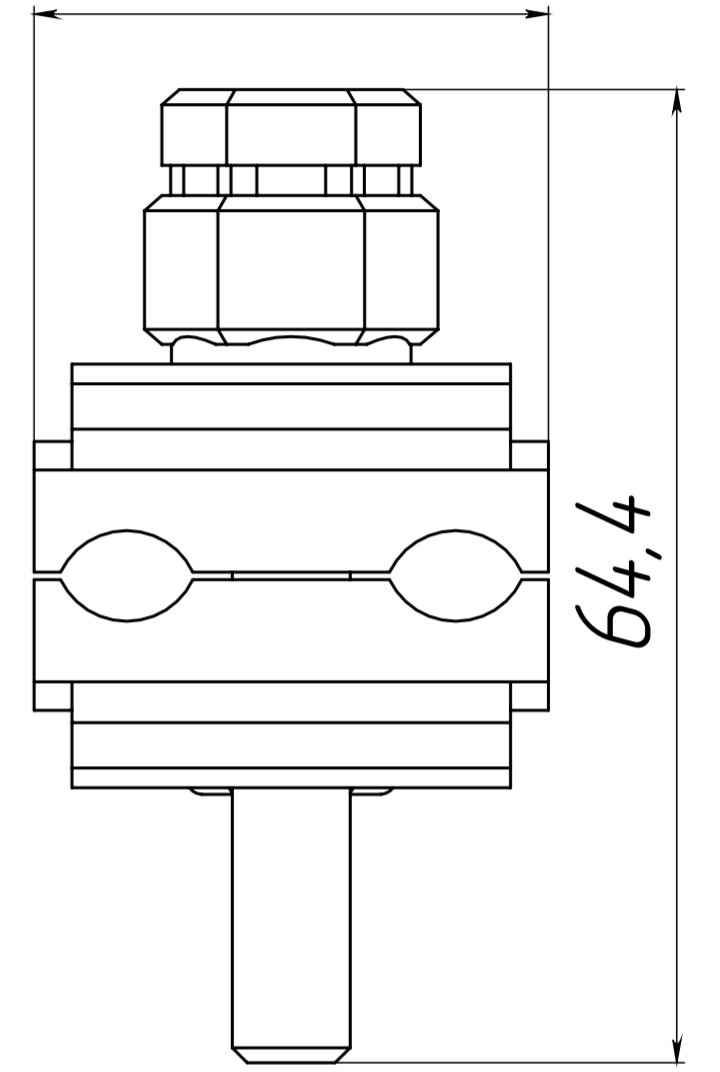

so-157 Зажим анкерный SO157 2x16-35 мм² EKF

200

34

64,4

EKF

3