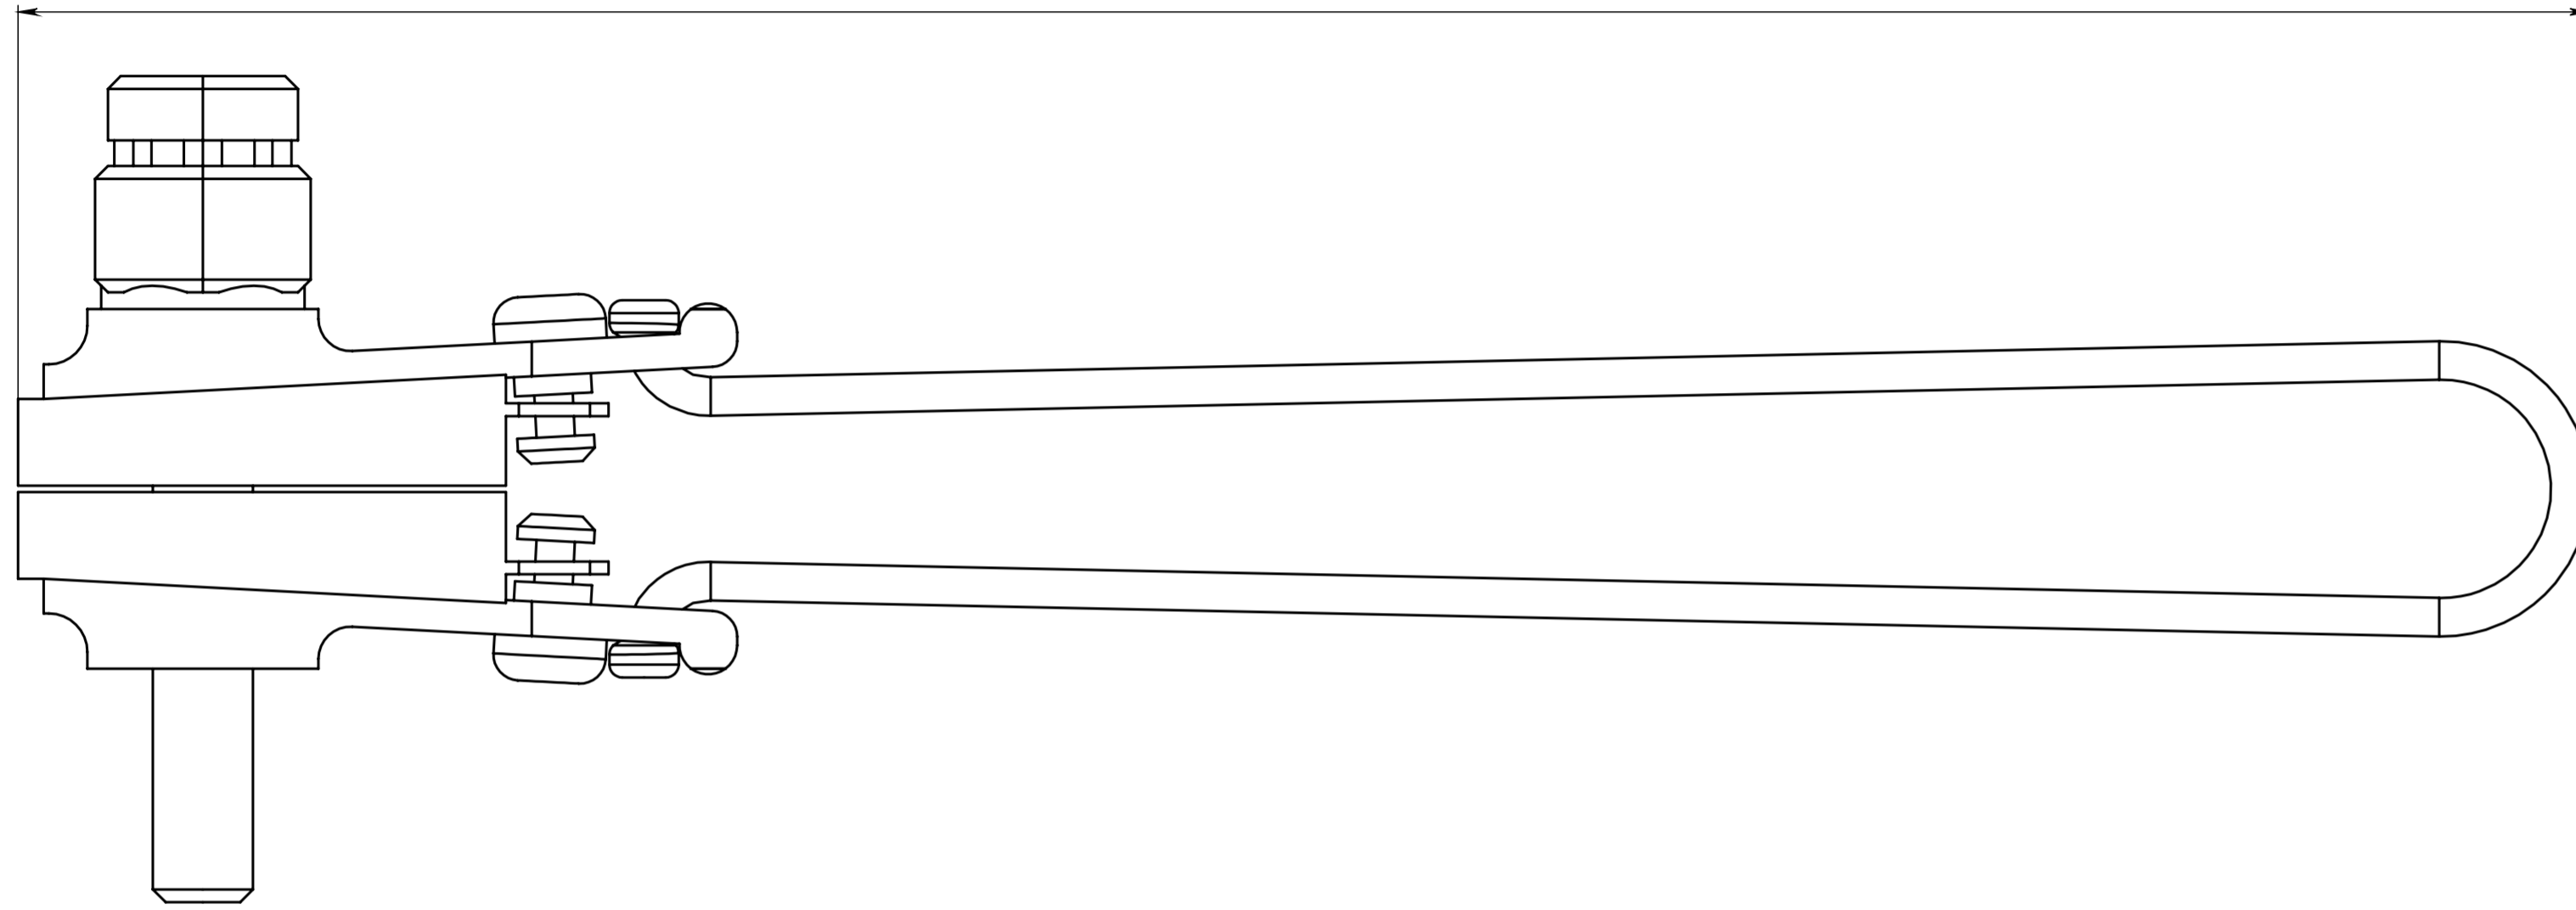

so-157 Зажим анкерный SO157 2x16-35 мм² EKF

200

34

64,4

EKF

3