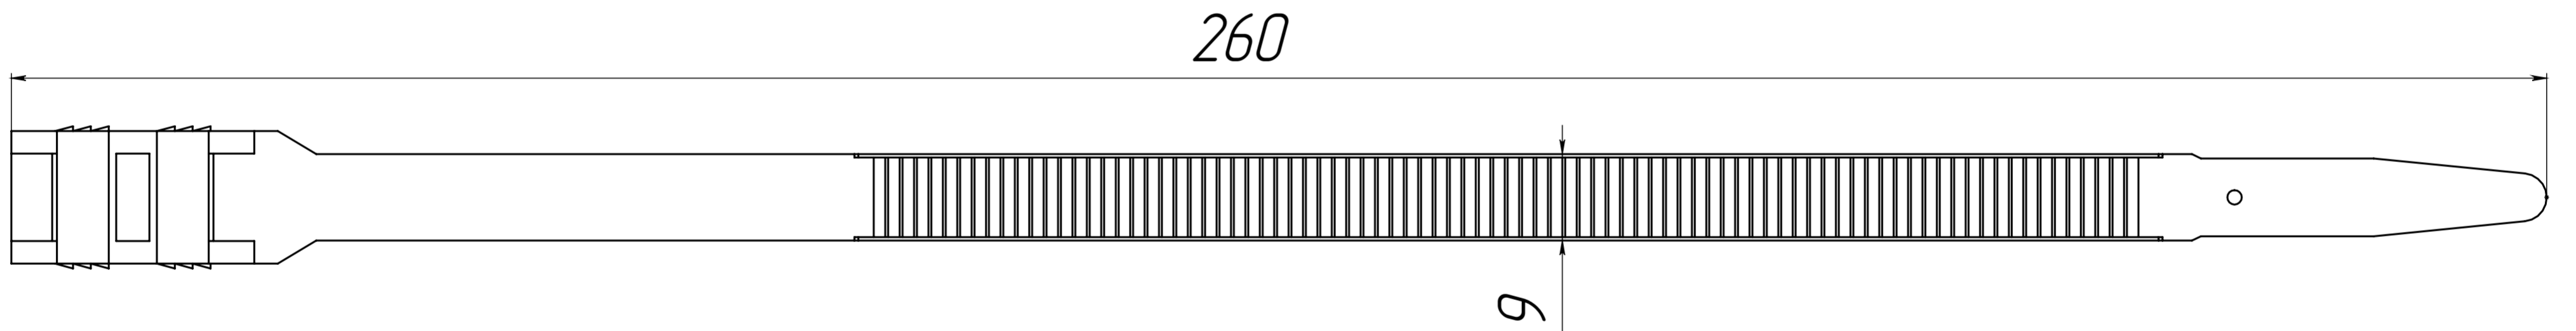

*e-260п Хомут стяжной СИП 260*

*Диаметр, 25-62 мм*