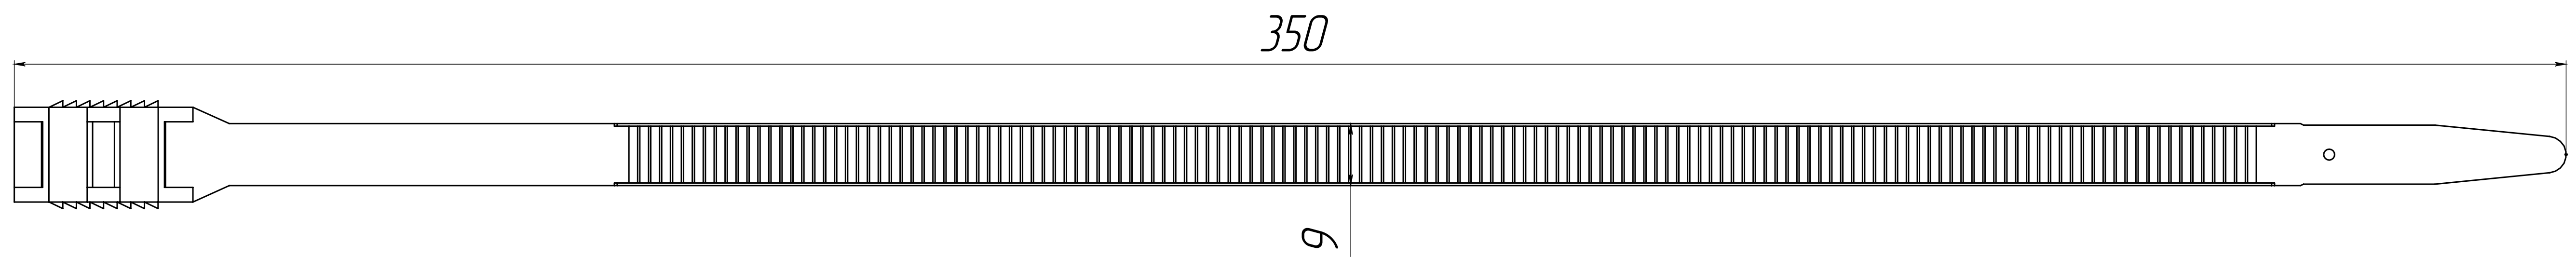

*e-350n Хомут стяжной СИП 350*

*Диаметр, 55-92 мм*